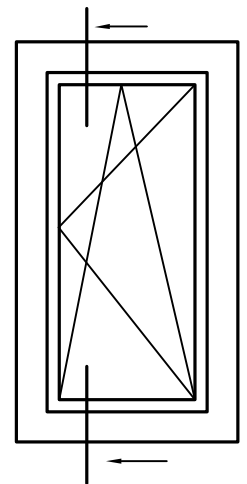

# OKNA PROFIL DJ 68R3 - okapnik drewno skala 1:1

# OKNA PROFIL DJ 68R3 - okapnik drewno

przekrój pionowy

przekrój pionowy

przekrój pionowy