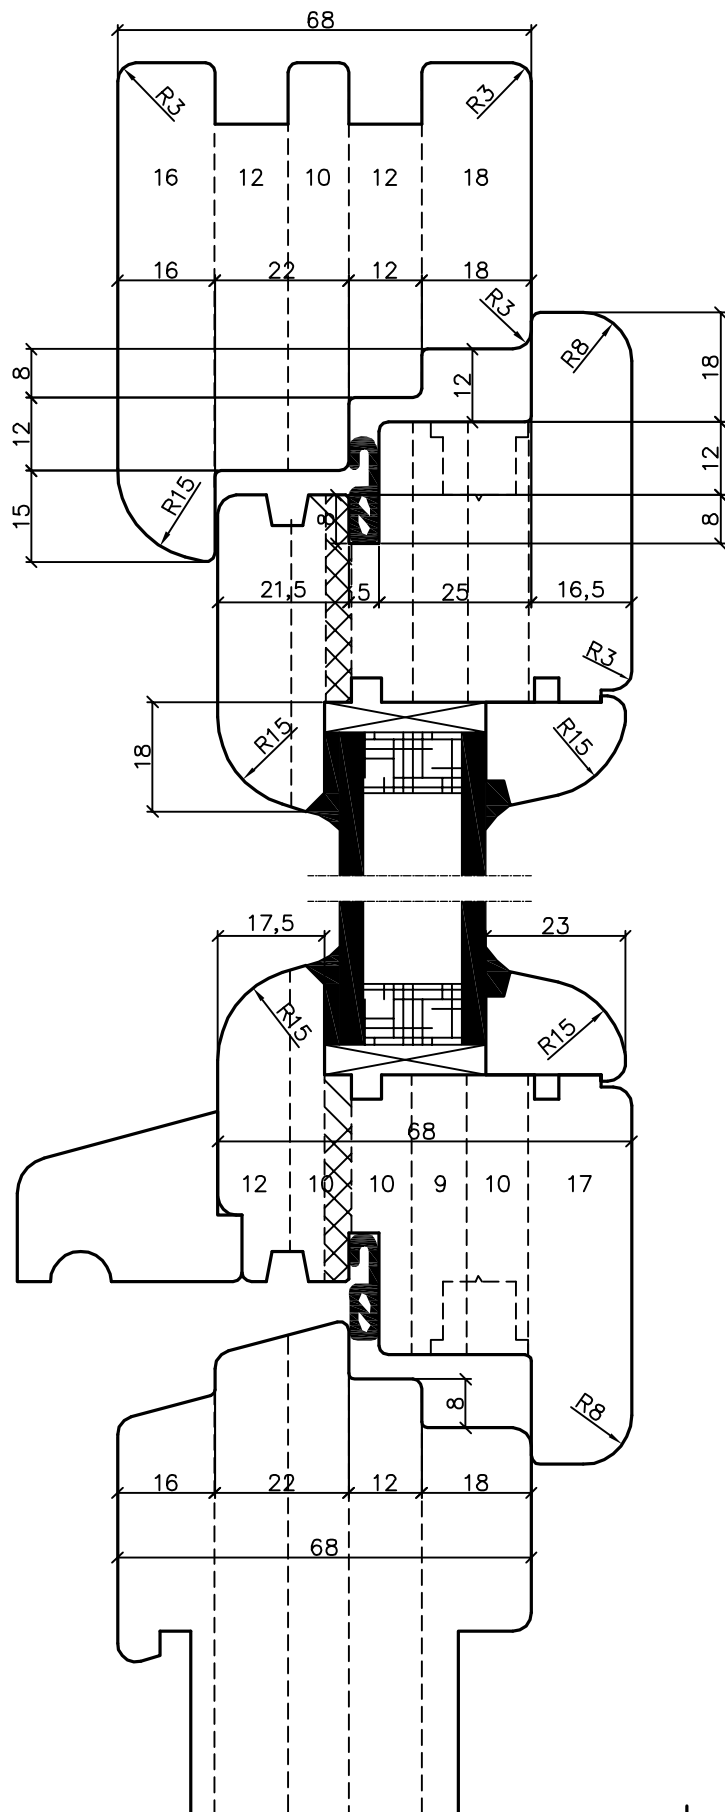

# OKNA PROFIL DJ 68R3 - okapnik drewno skala 1:1

# OKNA PROFIL DJ 68R3 - okapnik drewno

przekrój pionowy

przekrój pionowy

przekrój pionowy