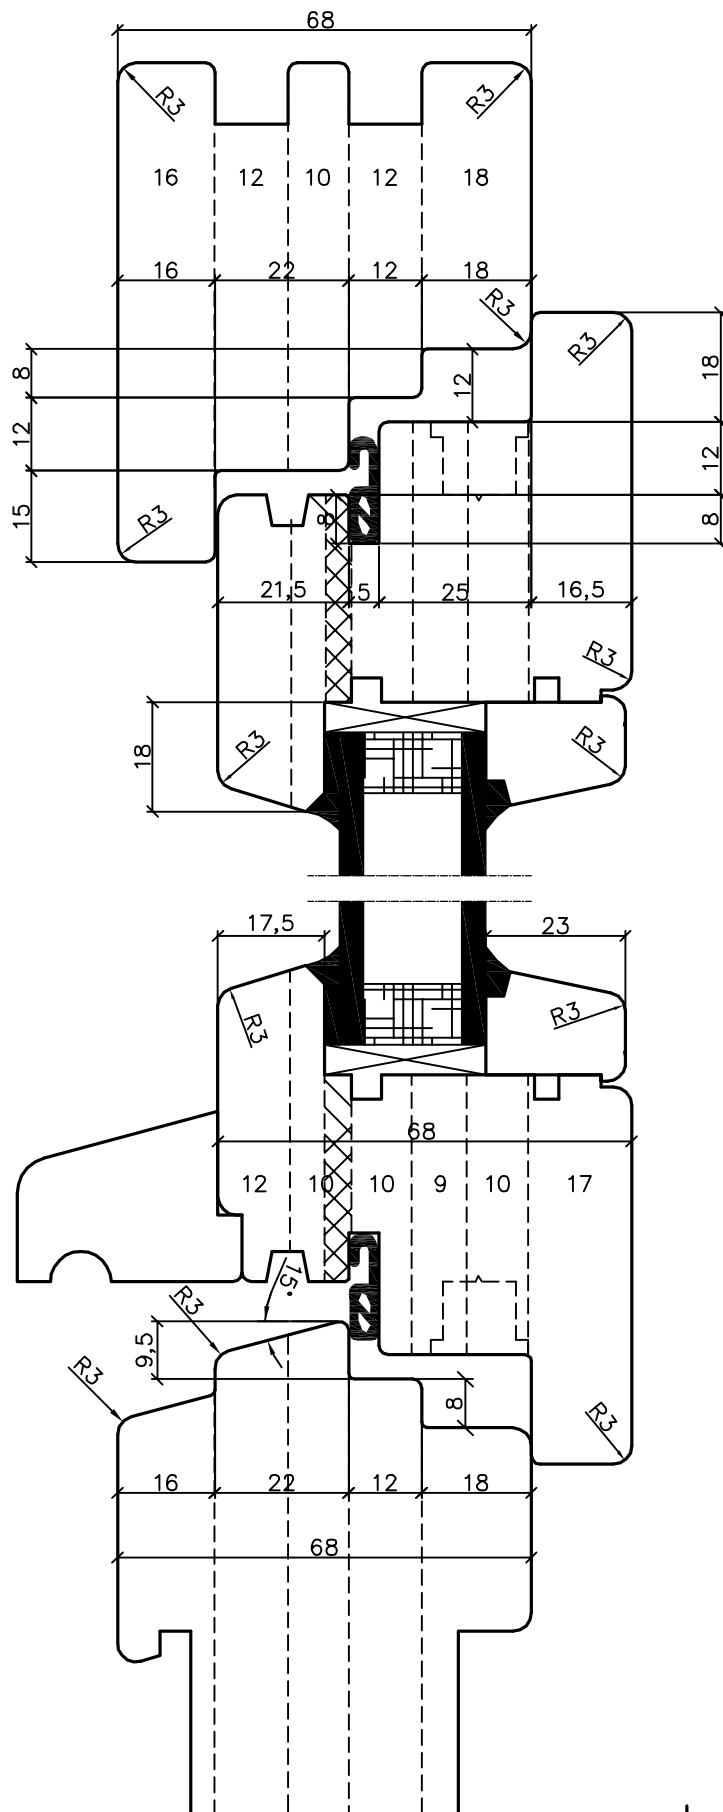

# OKNA PROFIL DJ 68R3 - okapnik drewno skala 1:1

# OKNA PROFIL DJ 68R3 - okapnik drewno

przekrój pionowy

przekrój pionowy

przekrój pionowy