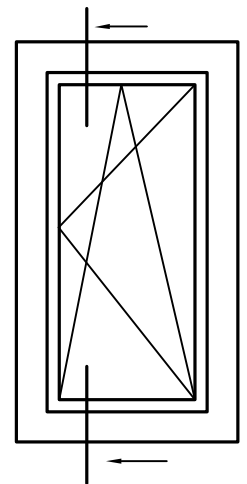

# OKNA PROFIL DJ 68R3 - okapnik drewno skala 1:1

# OKNA PROFIL DJ 68R3 - okapnik drewno

przekrój pionowy

przekrój pionowy

przekrój pionowy