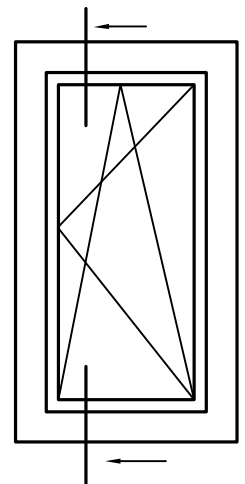

# OKNA PROFIL DJ 68R3 - okapnik drewno skala 1:1

# OKNA PROFIL DJ 68R3 - okapnik drewno

przekrój pionowy

przekrój pionowy

przekrój pionowy