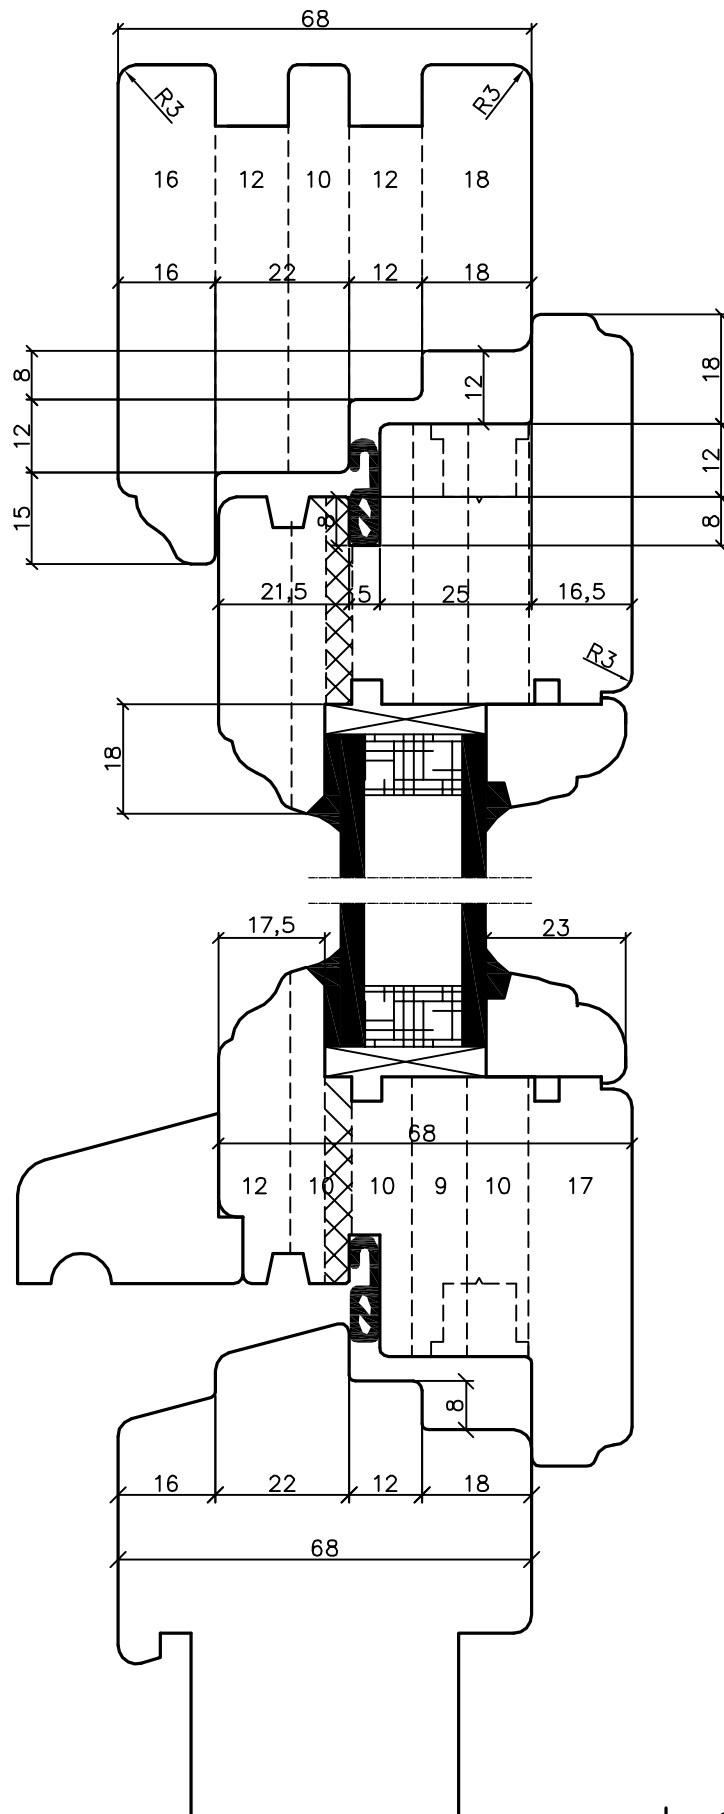

# OKNA PROFIL DJ 68R3 - okapnik drewno skala 1:1

# OKNA PROFIL DJ 68R3 - okapnik drewno

przekrój pionowy

przekrój pionowy

przekrój pionowy