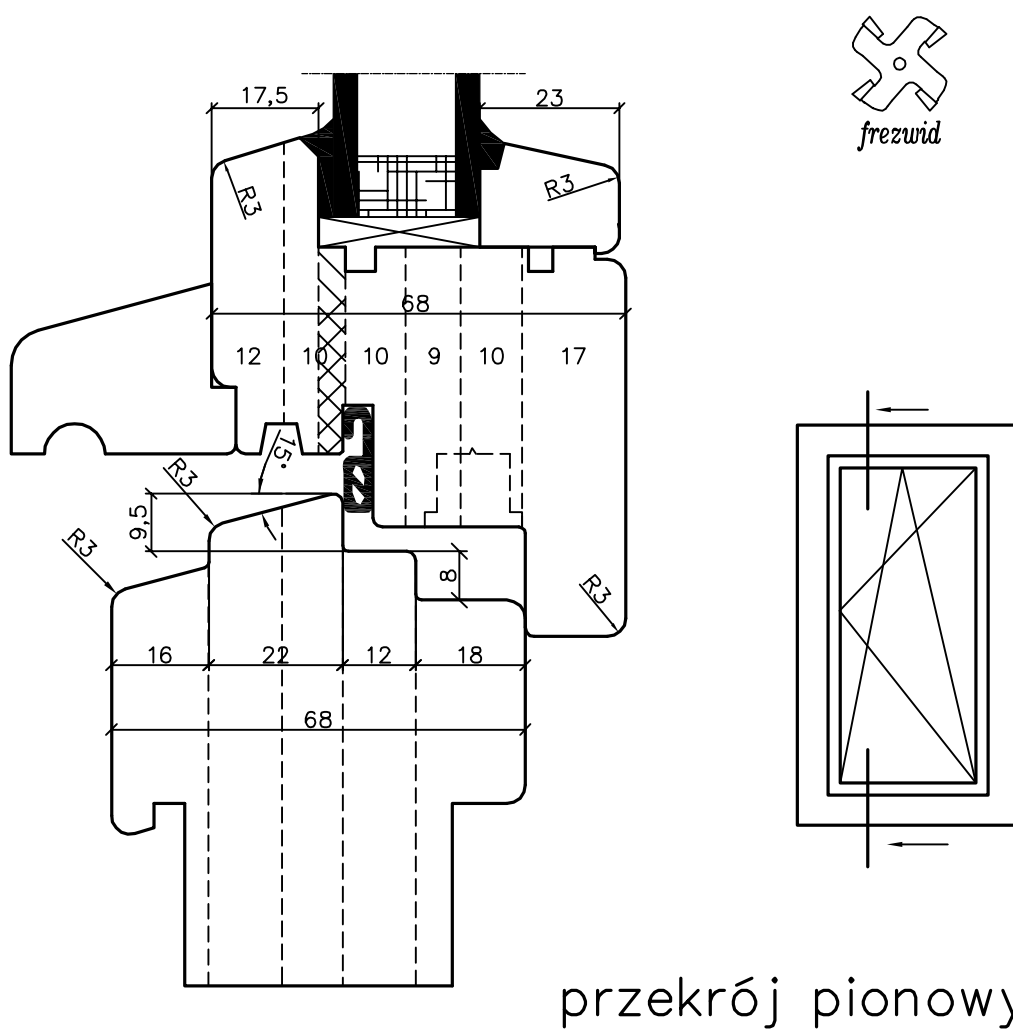

# OKNA PROFIL DJ 68R3 - okapnik drewno skala 1:1

# OKNA PROFIL DJ 68R3 - okapnik drewno

przekrój pionowy

przekrój pionowy

przekrój pionowy