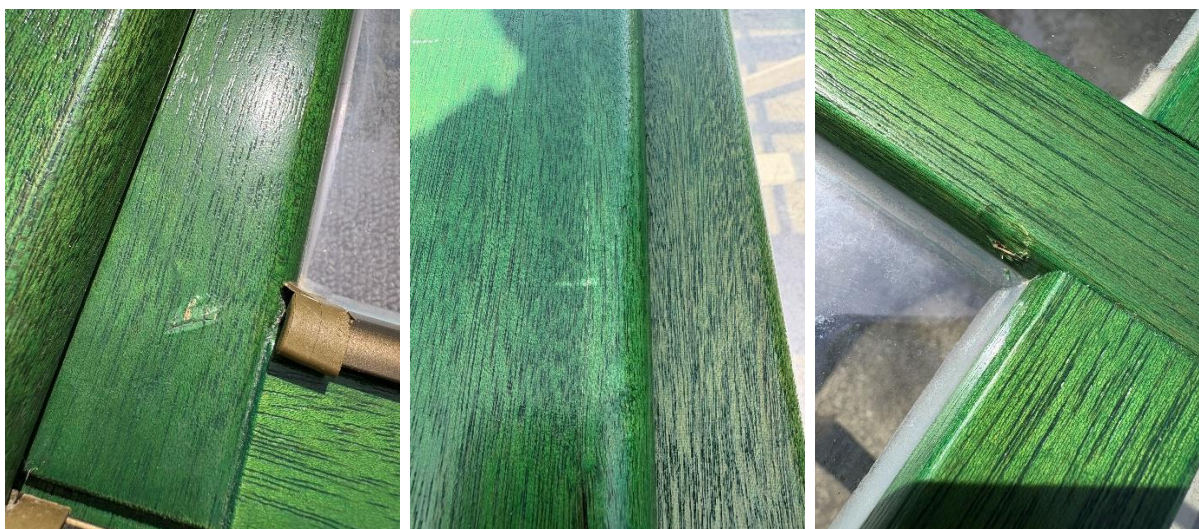

19.

Okno typu casement otwierane na zewnątrz

900 x 1053

Sosna, kolor biały kryjący, szpros naklejany, parapet zewnętrzny, uszkodzenie widoczne na zdjęciu

20.

Okno typu sash (suwane)

613 x 1800

Sosna, kolor biały, zamek do przemocowania

21.

Okno 1-skrzydłowe

1050 x 1747

Sosna, lakier półprzezroczysty (p. Framire/Sipo TEKNOS), z okuciami, bez szyb

22.

Okno jednoskrzydłowe

1161 x 1468

Sosna, niemalowana, lewe, bez okuć, bez szyby

23.

Okno 1-skrzydłowe rozwierne

1000 x 1300

Meranti, szpros naklejany, zielony lakier półprzezroczysty, uszkodzenia widoczne na zdjęciach

24.

Okno balkonowe

850 x 2480

Sosna, kolor biały