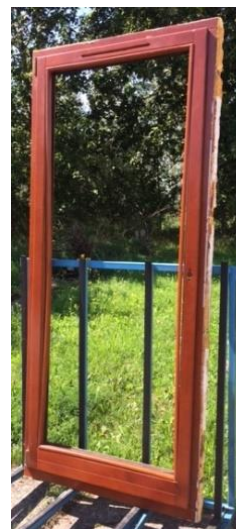

# OKNA WYPRZEDAŻOWE

1.

Okno ościeżnicowe 2-skrzydłowe

Wymiar (szer. x wys.): 880 x 1455

Sposób i kierunek otwierania:  
rozwierne, prawe skrzydło z klamką

Materiał: sosna łączona

Kolor: biały

Wypełnienie: pakiet 2-szybowy standardowy od wewnątrz, szyba pojedyncza od zewnątrz

Cena netto: 2000 zł

2.

Okno balkonowe 1-skrzydłowe DJ 68

Wymiar (szer. x wys.): 970 x 2180, 970 x 2230 (2 szt.)

Sposób i kierunek otwierania: rozwierne lewe

Materiał: meranti

Kolor : ciemny półprzezroczysty

Wypełnienie: brak

Uwagi: brak szyby

cena netto: 1000 zł

3.

Okno ościeżnicowe 2-skrzydłowe

Wymiar: 1200 x 1400

Sposób i kierunek otwierania: rozwierne, prawe skrzydło z klamką

Materiał: sosna łączona