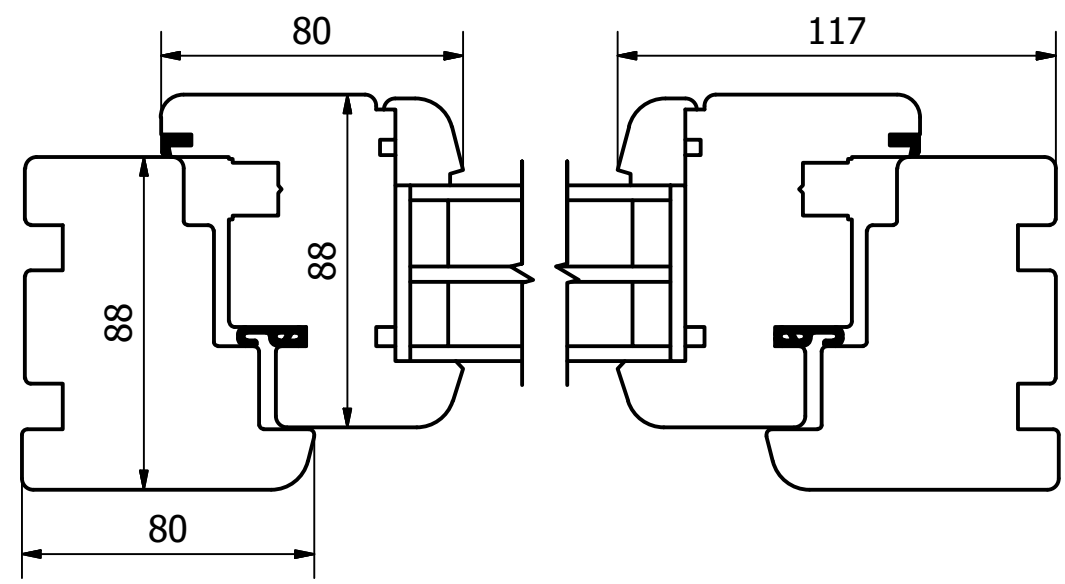

6 5 4 3 2 1

D D

C C

B B

A A

Okno ENERGO 88 profil soft line - przekrój poziomy

Zaprojektowany przez mmatw	Sprawdzony przez	Zatwierdzony przez	Data	Data 03.04.2018	
			softline 88 poziomy		
			Wydanie	Arkusz 1 / 1	

6 5 4 3 2 1